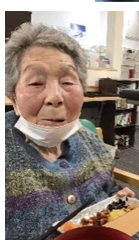

ショートステイ 想愛笠舞
小規模多機能

と き つ 風

令和6年
2月号

令和6年能登半島地震により被災された皆様に心よりお見舞い申し上げます

おせち料理を
いただきました

お正月

お風呂の入口が
想愛神社に...

今年も先生のお花が玄関を飾りました